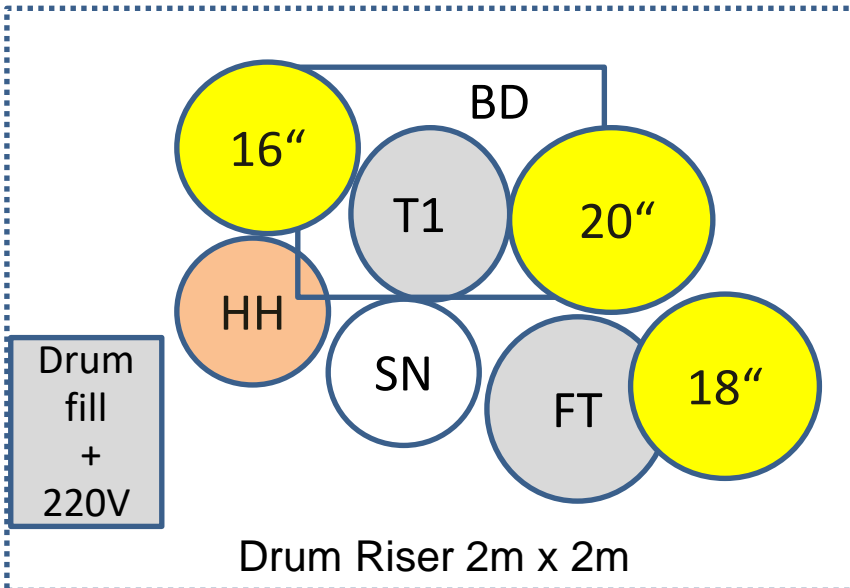

Bühnenplan (min. 5m x 4m)

Mikros:

Gesang:

1x Mitte
1x links
1x rechts

Drums:

1x Kick
1x HH
1x Snare
2x Tom
2x Crash
1x Ride

Gitarre:

1x Gitarre (Mic)

Monitor
Gesang

Lead Voc
(Joanna)

Monitor
Git. + 220 V

Backing Voc
(Micha)

Keytar:
Klinke / DI

Bass:
220V + DI

Gitarre:
Mic + 220V